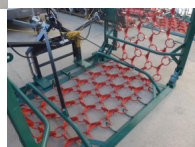

Wiesenschleppe Profi 6m hydraulisch klappbar

Wiesenschleppe Wiesenegge Profi 6m 6 Meter hydraulisch

Bewertung: Noch nicht bewertet

Preis:
1890,00 €