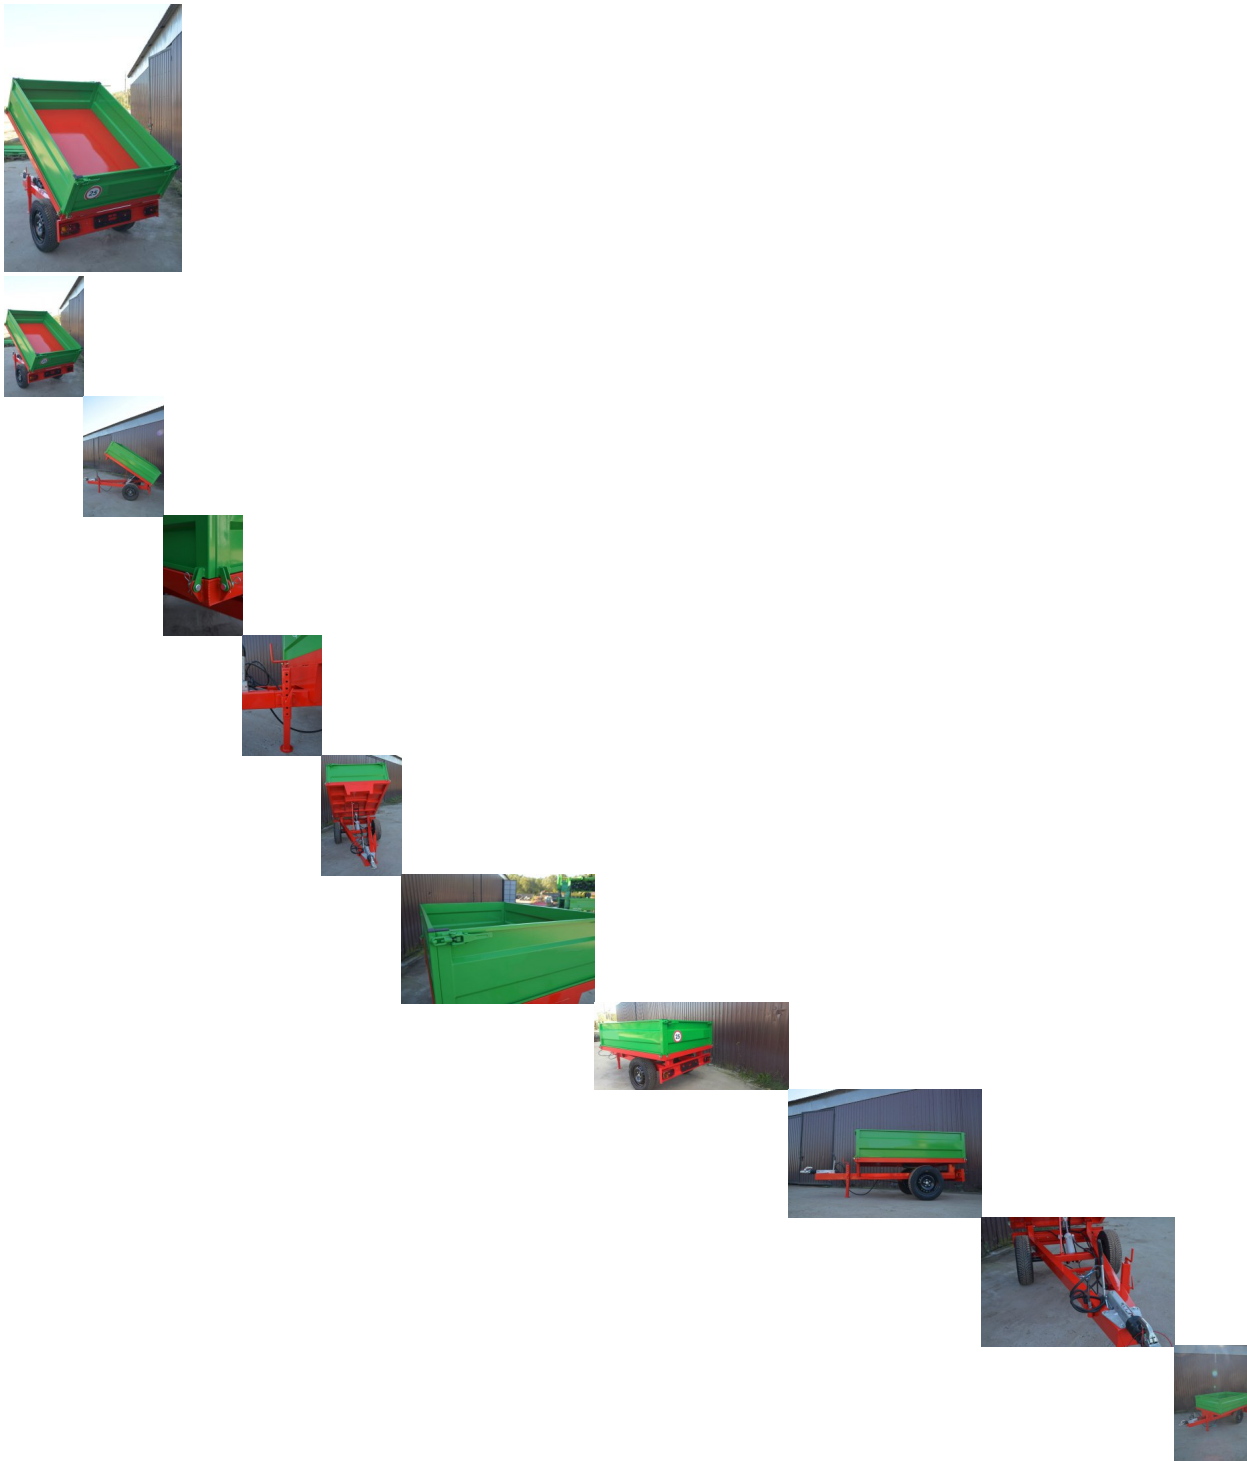

Kippanhänger HKK1500H 1,5to Kipper Anhänger Heckkipper Handbremse

Kippanhänger HKK1500H 1,5to Kipper Anhänger Heckkipper Handbremse

Bewertung: Noch nicht bewertet

Preis:
2290,00 €

Verkaufspreis inkl. Preisnachlass:

2290,00 €

Netto: 1924,37 €

Preisnachlass:

[Stellen Sie eine Frage zu diesem Produkt](#)

Beschreibung

Kippanhänger HKK1500H 1,5to Kipper Anhänger Heckkipper Handbremse

Kippanhänger Heckkipper
HKK1500H
mit 1.500 kg Nutzlast

Technische Daten:

- Nutzlast: 1.500 kg
- Leergewicht: 350 kg
- Gesamtgewicht: 1.850 kg
- Abmessungen Ladefläche: 200 x 140 x 50 cm
- Gesamtabmessungen: 321 x 150 x 125 cm
- inklusive Beleuchtung
- mit Zugöse
- mit Stützfuß
- Hydraulikanschluss für Traktoren
- alle Seiten klappbar und herausnehmbar
- Bereifung: 185/65R15
- mit Handbremse (Auflaufbremse ist optional lieferbar)