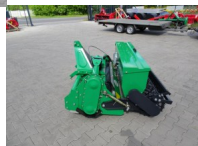

Bodenumkehrfräse Saatkasten Seeder Geo SB125

Bodenumkehrfräse Saatkasten Geo SB125

Bewertung: Noch nicht bewertet

Preis:
3590,00 €

Verkaufspreis inkl. Preisnachlass:

3590,00 €

Netto: 3016,81 €

Preisnachlass:

24h

[Stellen Sie eine Frage zu diesem Produkt](#)

Hersteller: [Geo](#)

Beschreibung

Bodenumkehrfräse Geo SB125 125cm

inklusive Saatkasten Geo SB125 Seeder

inklusive Nachlaufgitterwalze

Schwere Version für Kompakttraktoren ab 30PS

Die Bodenumkehrfräse erleichtert Ihnen Ihre Garten-, Land- und Ackerarbeit enorm. Der Antrieb der Fräse erfolgt über die Zapfwelle eines Traktors mit 540 U/min auf ein sehr robustes Winkelgetriebe. Von dort wird die Kraft durch eine Kette auf die Fräswelle übertragen. Die abgewinkelte Messer arbeiten sich durch den Boden und werfen die Erde gegen das hintere höhenverstellbare Prallblech. Dieses sorgt für eine gute Zerkrümelung und der damit verbundenen Auflockerung des Saatbettes.

Ideal für die Bodenbearbeitung in Weinbergen, Obstgärten, Baumschulen oder im Garten- u. Landschaftsbau.

Die Konstruktion dieser Bodenfräse ist sehr einfach, robust und widerstandsfähig. Sie ist somit auch für den harten Einsatz im Erdreich geeignet.