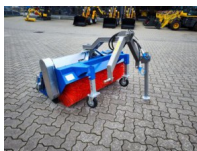

Kehrmaschine FM180 180cm Kehrbesen Bürste Traktor Zapfwelle NEU

Kehrmaschine FM180 180cm Kehrbesen Bürste Traktor Zapfwelle NEU

Bewertung: Noch nicht bewertet

Preis:
2000,00 €

Verkaufspreis inkl. Preisnachlass:

2000,00 €

Netto: 1680,67 €

Preisnachlass:

[Stellen Sie eine Frage zu diesem Produkt](#)

Beschreibung

Kehrmaschine FM180 180cm Kehrbesen Bürste Traktor Zapfwelle NEU

Kehrmaschine FM180
Zapfwellenantrieb
inklusive Sammelwanne
inklusive hydraulischer Entleerung
3-Punkt-Aufnahme
Neugerät

(auch 120 cm, 140 cm, 160 cm, 180 cm und 200 cm Arbeitsbreite lieferbar)

Technische Daten:

- Arbeitsbreite: 180 cm
- Zapfwellenantrieb 540 U/min
- Gewicht: ca. 220 kg
- 3-Punkt-Aufnahme Kat.1
- inklusive Sammelwanne
- inklusive hydraulischer Entleerung
- inklusive manueller Seitenverstellung
- inklusive 2 höhenverstellbarer Stützräder
- inklusive Stützfuß
- Durchmesser Kehrwalze: 40 cm