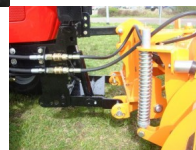

Federklappen-Schneeschild Geo SP220, 220cm, hydraulische Verstellung

Federklappenschneeschild Geo SP220

Bewertung: Noch nicht bewertet

Preis:
1690,00 €

Verkaufspreis inkl. Preisnachlass:

1690,00 €

Netto: 1420,17 €

Preisnachlass:

24h

[Stellen Sie eine Frage zu diesem Produkt](#)

Hersteller: [Geo](#)

Beschreibung

hydraulisches Federklappen-SCHNEESCHILD

Geo SP220

- Mit Federklappen
- hydraulischer Verstellung 30°
- inklusive Schürfleiste
- Arbeitsbreite 220cm
- Höhe Schneeschild 68cm
- Räumbreite bei maximaler Verstellung: 190cm
- Gewicht: 190kg
- Farbe kommunalorange
- inklusive 3-Punkt-Aufnahme Kat.1 für Traktoren oder auch gegen Aufpreis mit Radlader-Aufnahme
- verstellbare Aufnahme
- mit Hydraulikschläuchen
- inklusive Stützfuß
- inklusive Pendelausgleich
- weitere Größen von 140-250cm lieferbar

Auch mit Beleuchtung, Fahnen und Laufrädern lieferbar.

weitere Arbeitsbreiten:

140cm
160cm
180cm
200cm
220cm
240cm
250cm
290cm
300cm

Die Lieferung des Schneeschildes erfolgt fertig montiert.

Transportkosten innerhalb Deutschland: 149,00 Euro inkl. 19% MwSt.