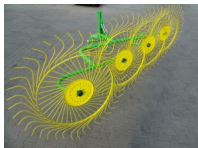

## Sternradheuwender, Sternschwader Z213-2 Schwader, Heuwender Neugerät

Sternradheuwender Sternschwader Z213-2 Schwader Heuwender Neugerät

Bewertung: Noch nicht bewertet

**Preis:**

890,00 €

Verkaufspreis inkl. Preisnachlass:

**Neugerät!**

Qualitätsprodukt aus Europa!

**Technische Daten:**

- Durchschüttelbreite: 3,1m
- Rechenbreite: 2,1m
- Arbeitsgeschwindigkeit: 7km / St.
- Durchschüttelleistung im Dauerbetrieb: 1,9ha / St.
- Schwaderleistung im Dauerbetrieb: 1,4 ha / St.
- Anzahl der Schwaderräder: 5 Stück
- Anzahl Zinken pro Rad: 40 Stück, Materialstärke: 7mm
- Abmessungen Breite x Länge x Höhe: 2,25m x 4,40m x 1,20m
- Transportbreite: 2,50m
- Mindestleistung: ab 25PS
- Gewicht: 125kg