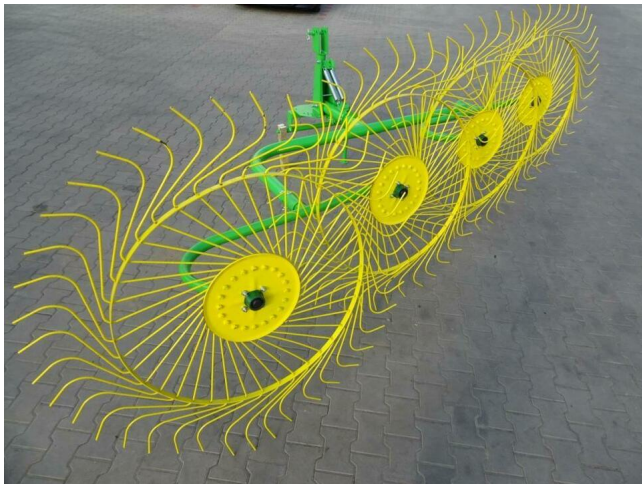

## Sternradheuwender, Sternschwader Z213-2 Schwader, Heuwender Neugerät

Sternradheuwender Sternschwader Z213-2 Schwader Heuwender Neugerät

Bewertung: Noch nicht bewertet

**Preis:**

890,00 €

Verkaufspreis inkl. Preisnachlass:

890,00 €

Netto: 747,90 €

Preisnachlass:

**24h**  
\*\*\*\*\*

[Stellen Sie eine Frage zu diesem Produkt](#)

Beschreibung

**Sternradheuwender Sternschwader Z213-2**

**Schwader Heuschwader**

**Neugerät!**

Qualitätsprodukt aus Europa!

**Technische Daten:**

- Durchschüttelbreite: 3,1m
- Rechenbreite: 2,1m
- Arbeitsgeschwindigkeit: 7km / St.
- Durchschüttelleistung im Dauerbetrieb: 1,9ha / St.
- Schwaderleistung im Dauerbetrieb: 1,4 ha / St.
- Anzahl der Schwaderräder: 5 Stück
- Anzahl Zinken pro Rad: 40 Stück, Materialstärke: 7mm
- Abmessungen Breite x Länge x Höhe: 2,25m x 4,40m x 1,20m
- Transportbreite: 2,50m
- Mindestleistung: ab 25PS
- Gewicht: 125kg