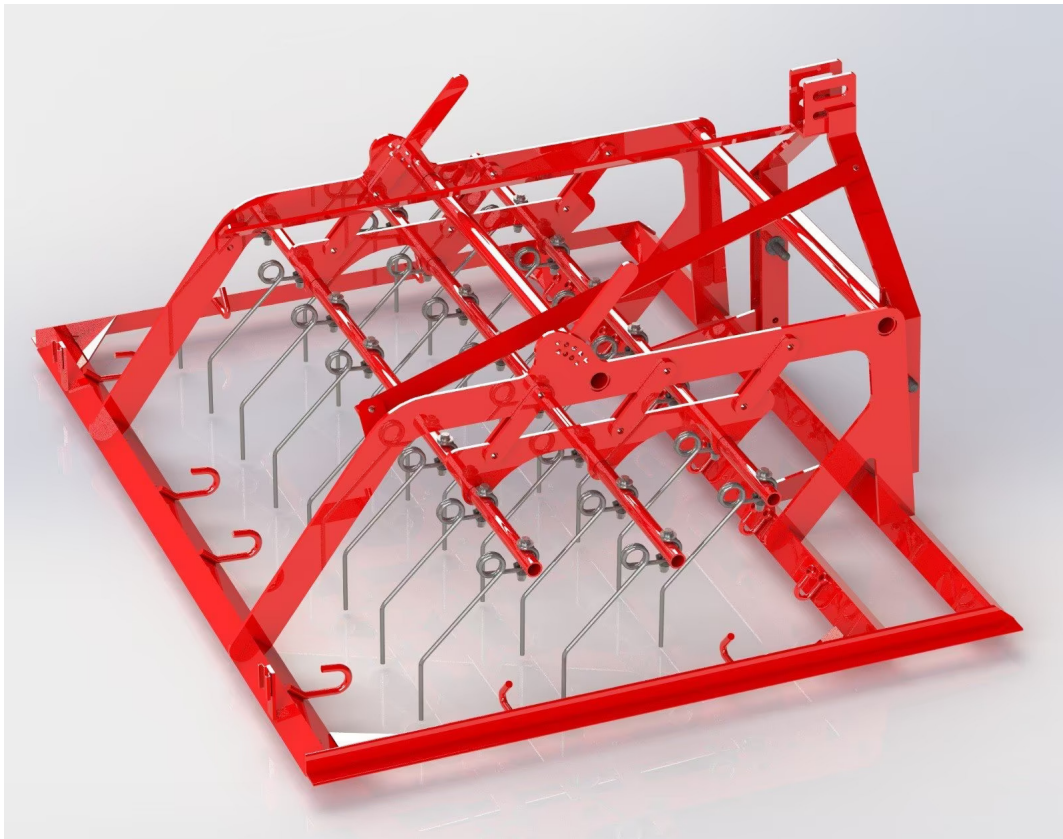

## Wiesenstriegel WSK2 Mini 2m Wiesenschleppe Striegel Schleppe NEU

Wiesenstriegel WSK2 Mini 2m Wiesenschleppe Striegel Schleppe NEU

Bewertung: Noch nicht bewertet

**Preis:**

1490,00 €

Verkaufspreis inkl. Preisnachlass:

## Wiesenstriegel WSK2 Mini 2m Wiesenschleppe Striegel Schleppe NEU

VEMAC WSK2 Mini  
Wiesenstriegel Wiesenschleppe  
Arbeitsbreite 2m

Neugerät

Mini-Version - ideal für Kleintraktoren.

Der neue Striegel WSK2 Mini ist besonders kompakt verbaut - daher ideal für Kleintraktoren. Besonders für Kommunen oder auch in Obst- und Weinbau ist dieses Gerät ideal einsetzbar.

Durch die stabilen Winkeleisen werden Erdhügel eingeebnet. Die Striegel lassen sich in verschiedenen Positionen einstellen, so dass die Grasnarbe unterschiedlich stark belüftet werden kann. Somit ist diese Maschine perfekt geeignet für die Grünlandpflege, aber auch in Plantagen und Grünanlagen.

### Technische Daten:

- Arbeitsbreite 2m
- Federzinken mit je 10mm Durchmesser
- Stück Federzinken
- Wiesenstriegel 3-reihig
- mehrfache Höhenverstellung der Federzinken
- Gewicht ca. 200kg
- Kat. 1+2 Aufnahme
- benötigte Traktorleistung ca. 20PS
- optional gegen Aufpreis von 200 Euro auch mit 3-reihigem Wiesenschleppen-Netz
- optional gegen Aufpreis 1.290 Euro auch mit 110 Liter Elektrostreuer erhältlich