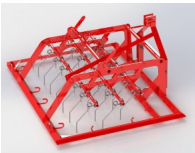

## Wiesenstriegel WSK2 Mini 2m Wiesenschleppe Striegel Schleppe NEU

Wiesenstriegel WSK2 Mini 2m Wiesenschleppe Striegel Schleppe NEU

Bewertung: Noch nicht bewertet

**Preis:**

1490,00 €

Verkaufspreis inkl. Preisnachlass:

## Wiesenstriegel WSK2 Mini 2m Wiesenschleppe Striegel Schleppe NEU

VEMAC WSK2 Mini  
Wiesenstriegel Wiesenschleppe  
Arbeitsbreite 2m

Neugerät

Mini-Version - ideal für Kleintraktoren.

Der neue Striegel WSK2 Mini ist besonders kompakt verbaut - daher ideal für Kleintraktoren. Besonders für Kommunen oder auch in Obst- und Weinbau ist dieses Gerät ideal einsetzbar.

Durch die stabilen Winkeleisen werden Erdhügel eingeebnet. Die Striegel lassen sich in verschiedenen Positionen einstellen, so dass die Grasnarbe unterschiedlich stark belüftet werden kann. Somit ist diese Maschine perfekt geeignet für die Grünlandpflege, aber auch in Plantagen und Grünanlagen.

### Technische Daten:

- Arbeitsbreite 2m
- Federzinken mit je 10mm Durchmesser
- Stück Federzinken
- Wiesenstriegel 3-reihig
- mehrfache Höhenverstellung der Federzinken
- Gewicht ca. 200kg
- Kat. 1+2 Aufnahme
- benötigte Traktorleistung ca. 20PS
- optional gegen Aufpreis von 200 Euro auch mit 3-reihigem Wiesenschleppen-Netz
- optional gegen Aufpreis 1.290 Euro auch mit 110 Liter Elektrostreuer erhältlich