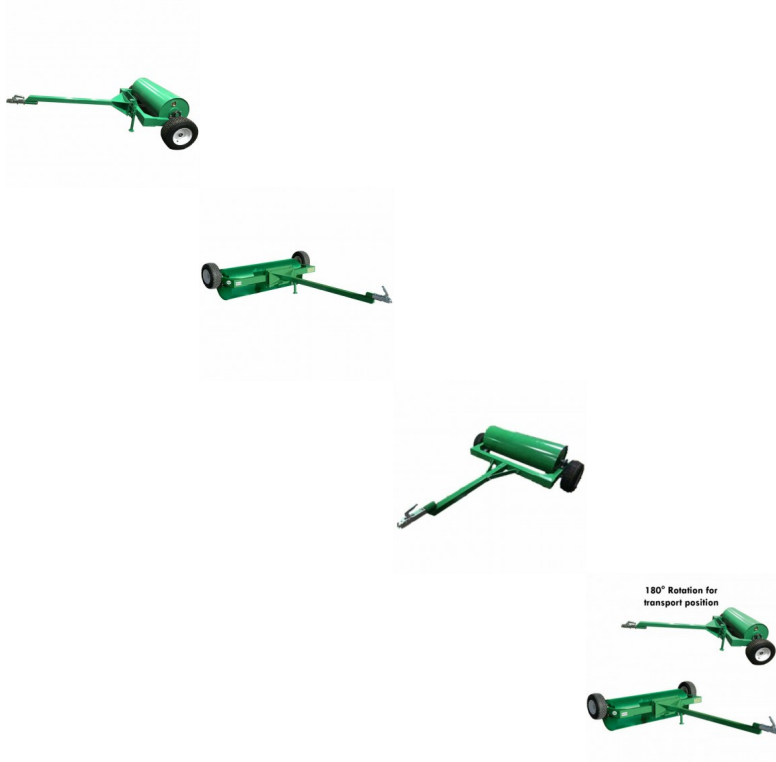

## Wiesenwalze Geo ATV LAR 120cm Rasenwalze Walze Quad NEU

Wiesenwalze Geo ATV LAR 120cm Rasenwalze Walze Quad NEU

Bewertung: Noch nicht bewertet

**Preis:**  
890,00 €

Verkaufspreis inkl. Preisnachlass:

890,00 €

Netto: 747,90 €

Preisnachlass:

**24h**  
\*\*\*\*\*

[Stellen Sie eine Frage zu diesem Produkt](#)

Beschreibung

**Rasenwalze - Wiesenwalze - Rasenlüfterwalze  
GEO ATV LAR  
120cm  
inklusive Kugelkopfkupplung**

Die Rasenwalze ist ausgestattet mit einer Zugdeichsel mit PKW Kugelkopfkupplung. Somit kann die walze von vielen verschiedenen Fahrzeugen wie ATV, Quad, Traktor, PKW usw gezogen werden. Durch die Zugdeichsel folgt die Walze ideal dem Zugfahrzeugauch in jeder Kurve. Die Walze hat 2 luftgefüllte Rasenreifen. Durch eine 180° Drehung ist die Walze in Transportstellung auf den beiden Rädern. Weiterhin ist die Walze mit Wasser oder Sand befüllbar. Die Walze ist beidseitig auf dem Trägerrahmen gelagert, welche leicht zugänglich und abschmierbar sind.

**Technische Daten:**

- 120cm breite Walze
- 164kg (ohne Füllung)
- 40cm Durchmesser
- Kugelkopf-Kupplung
- 2 luftgefüllte Reifen
- inklusive Abstellstütze
- Zugdeichsel drehbar für Transportstellung
- abschmierbare Lager