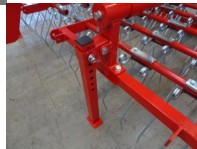

Wiesenstriegel, Striegel, Wiesenschleppe, WS9J 9m

Wiesenstriegel Striegel WS9J 9m