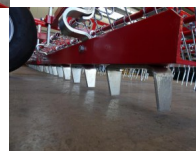

Wiesenstriegel, Striegel, Wiesenschleppe, WS9J 9m

Wiesenstriegel Striegel WS9J 9m